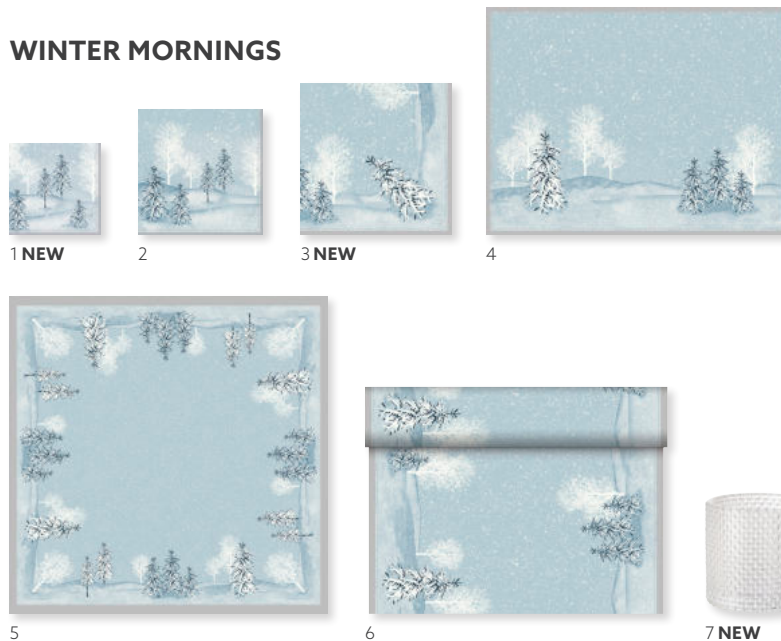

WINTER MORNINGS

MATCHING COLOURS

WHITE

MINT BLUE

GRANITE GREY

NO	ARTICLE	DESCRIPTION	PACK				NO	ARTICLE	DESCRIPTION	PACK			
1	188161	Tissue Napkin, 3-ply, 24 x 24 cm	20 x 50	•	•	•	5	184914	Dunichel® Slipcover, 84 x 84 cm	5 x 20	•	•	•
2	184887	Tissue Napkin, 3-ply, 33 x 33 cm	10 x 50	•	•	•	6	184905	Dunichel® Tête-à-Tête, 0,4 x 24 m	4 x 1	•	•	•
	184896	Tissue Napkin, 3-ply, 33 x 33 cm	4 x 250	•	•	•	7	191464	Candle Holder Calm, Clear, Glass, 80 x Ø 80 mm	6 x 1	•	•	•
3	188041	Dunisoft® Napkin, 40 x 40 cm	6 x 60	•	•	•	8	153869	Switch & Shine Refill, White, 65 x Ø 65 mm, 30 h	2 x 6	•	•	•
4	184984	Dunichel® Placemat, 30 x 40 cm	5 x 100	•	•	•