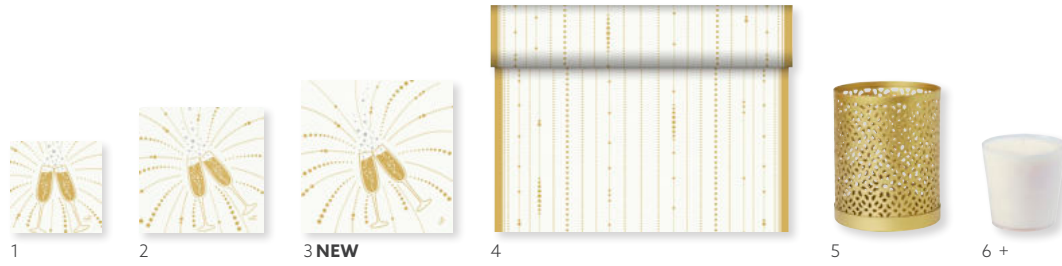

FESTIVE CHEERS WHITE