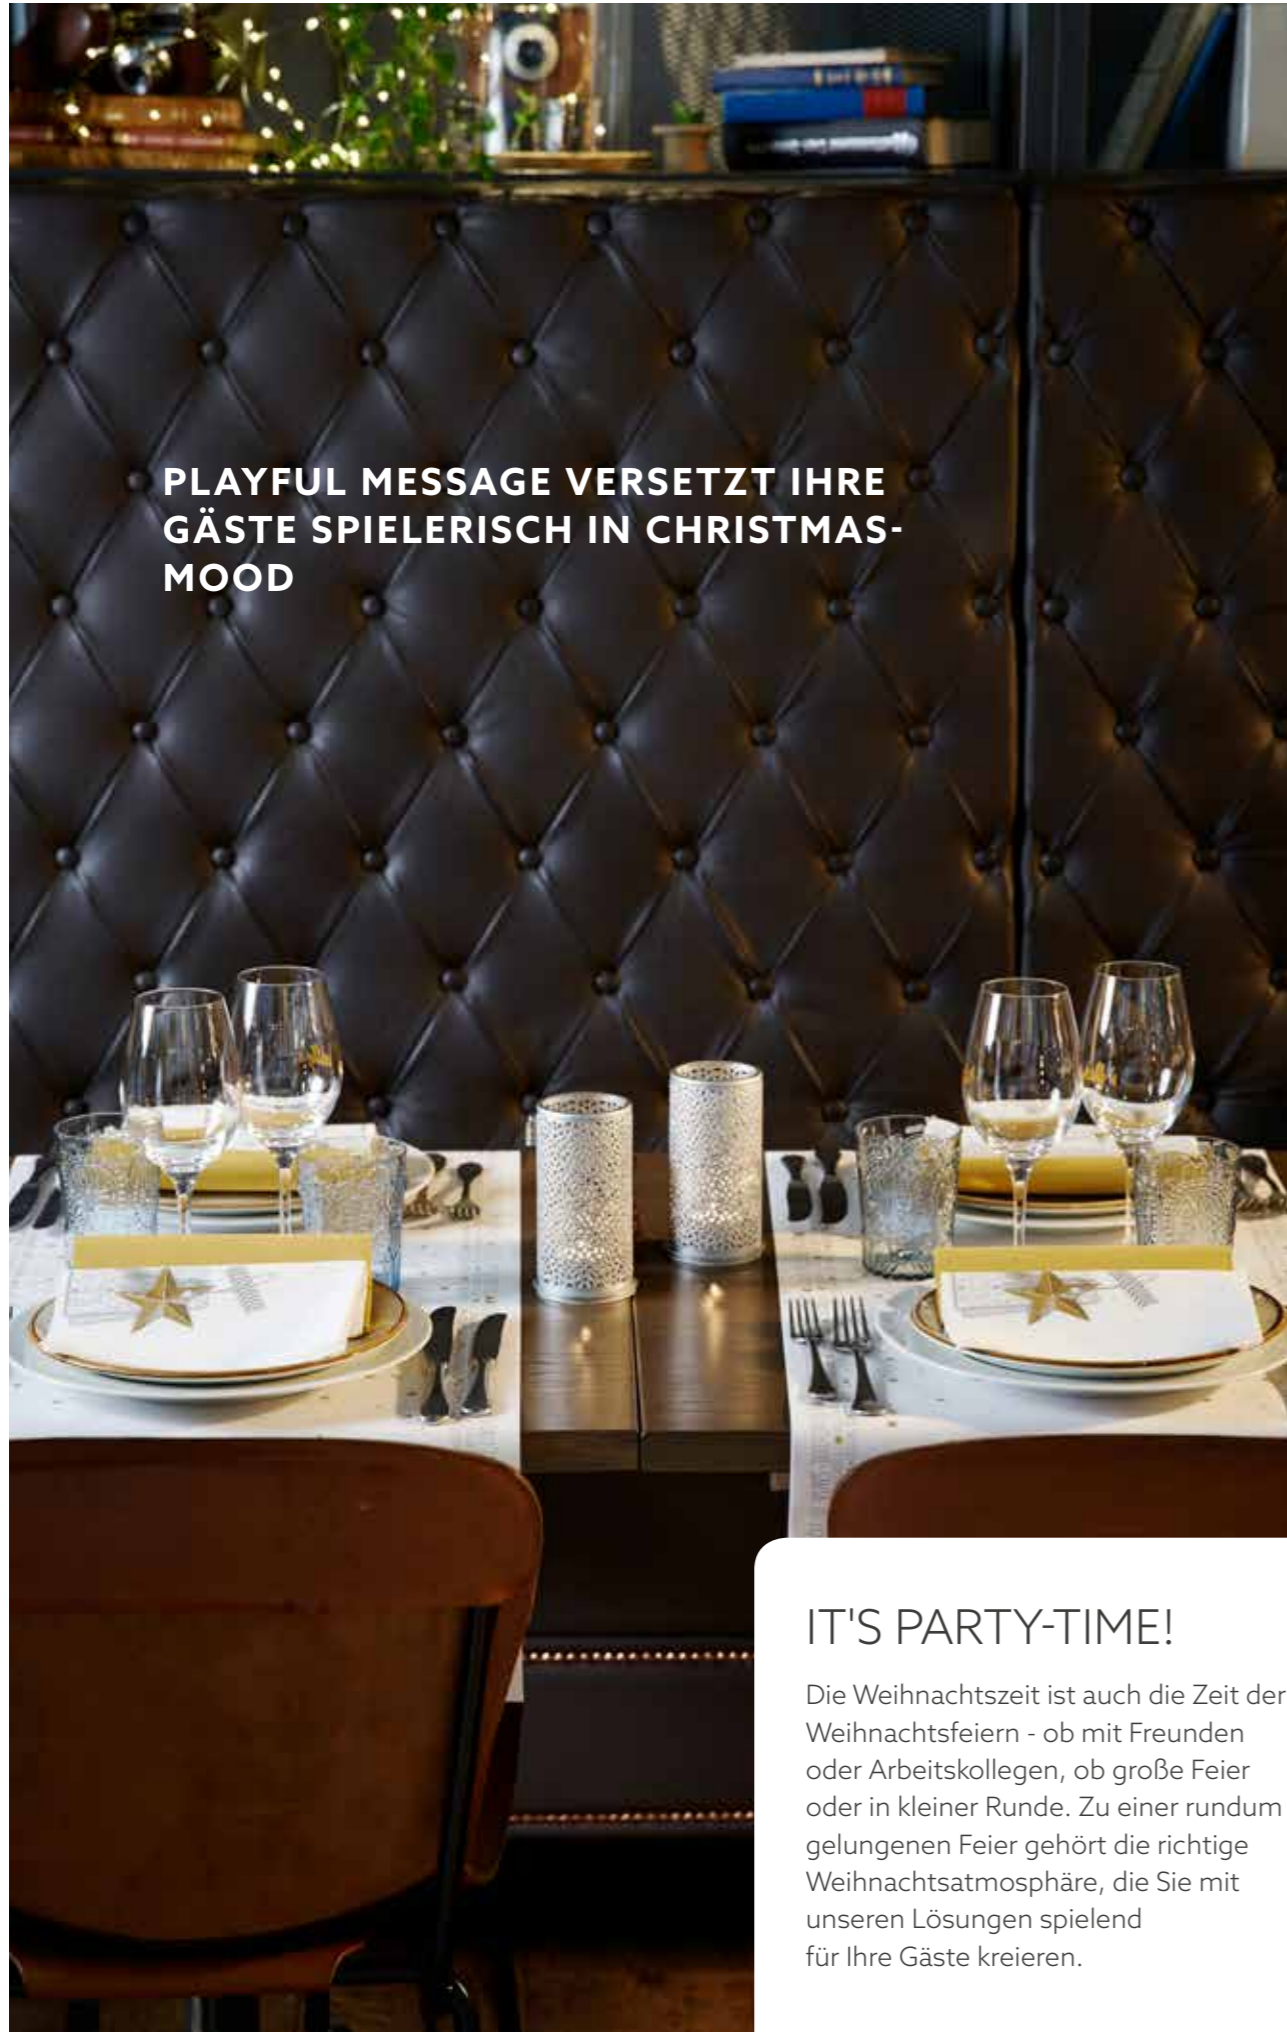

PLAYFUL MESSAGE VERSETZT IHRE GÄSTE SPIELERISCH IN CHRISTMAS-MOOD

IT'S PARTY-TIME!

Die Weihnachtszeit ist auch die Zeit der Weihnachtsfeiern - ob mit Freunden oder Arbeitskollegen, ob große Feier oder in kleiner Runde. Zu einer rundum gelungenen Feier gehört die richtige Weihnachtsatmosphäre, die Sie mit unseren Lösungen spielend für Ihre Gäste kreieren.