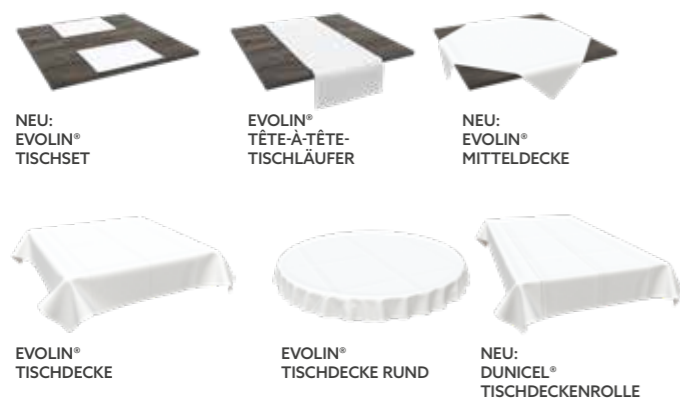

EVOLIN-ARTIKEL:

NEU: EVOLIN® TISCHSET

EVOLIN® TÊTE-À-TÊTE-TISCHLÄUFER

NEU: EVOLIN® MITTELDECKE

EVOLIN® TISCHDECKE

EVOLIN® TISCHDECKE RUND

NEU: DUNICEL® TISCHDECKENROLLE

ERHÄLTICH IN DIESEN FARBEN:

ENTDECKEN SIE MEHR EVOLIN®. LADEN SIE DIE VOLLSTÄNDIGE SORTIMENTSLISTE 2018 AUF DUNI.DE HERUNTER.

EVOLIN® TISCHDECKENROLLEN - PROBLEMLOS ZUZUSCHNEIDEN