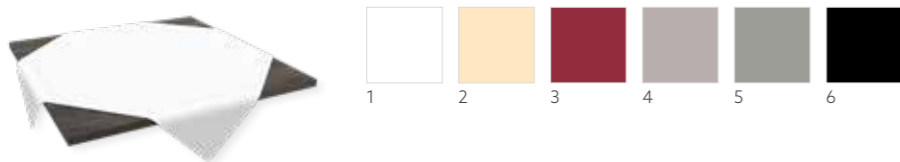

WOW EVOLIN® MITTELDECKE, 84 X 84 CM

NR.	ARTIKEL	BESCHREIBUNG	PACK	ecoecho	NR.	ARTIKEL	BESCHREIBUNG	PACK	ecoecho
1	185158	Weiß	6 x 14	•	3	185156	Bordeaux	6 x 14	•
	185170	Weiß	1 x 84	•		185172	Bordeaux	1 x 84	•
2	185157	Cream	6 x 14	•	4	185154	Greige	6 x 14	•
	185171	Cream	1 x 84	•	5	185155	Granite Grey	6 x 14	•
					6	185159	Schwarz	6 x 14	•