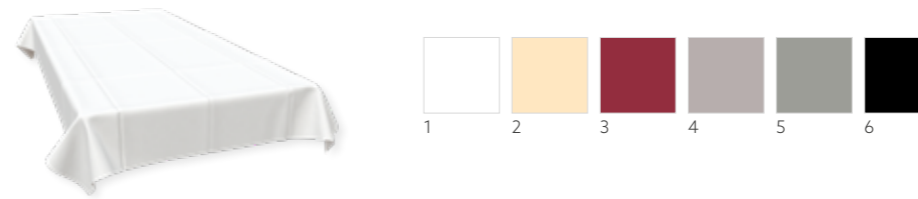

WOW EVOLIN® TISCHDECKE

127 X 220 CM

NR.	ARTIKEL	BESCHREIBUNG	PACK	ecoecho	NR.	ARTIKEL	BESCHREIBUNG	PACK	ecoecho
1	164172	Weiß	1 x 25	•	4	174465	Greige	1 x 25	•
	169915	Weiß	5 x 5	•	5	167356	Granite Grey	1 x 25	•
2	164173	Cream	1 x 25	•	6	166371	Schwarz	1 x 25	•
	169916	Cream	5 x 5	•		169917	Schwarz	5 x 5	•
3	172532	Bordeaux	1 x 25	•					

127 X 180 CM

NR.	ARTIKEL	BESCHREIBUNG	PACK	ecoecho	NR.	ARTIKEL	BESCHREIBUNG	PACK	ecoecho
1	164170	Weiß	1 x 25	•	3	172531	Bordeaux	1 x 25	•
	169912	Weiß	5 x 5	•	4	174464	Greige	1 x 25	•
2	164171	Cream	1 x 25	•	5	167355	Granite Grey	1 x 25	•
	169913	Cream	5 x 5	•	6	166370	Schwarz	1 x 25	•
						169914	Schwarz	5 x 5	•

127 X 127 CM

NR.	ARTIKEL	BESCHREIBUNG	PACK	ecoecho	NR.	ARTIKEL	BESCHREIBUNG	PACK	ecoecho
1	164168	Weiß	1 x 50	•	4	174463	Greige	1 x 50	•
2	164169	Cream	1 x 50	•	5	167354	Granite Grey	1 x 50	•
3	172530	Bordeaux	1 x 50	•	6	166369	Schwarz	1 x 50	•