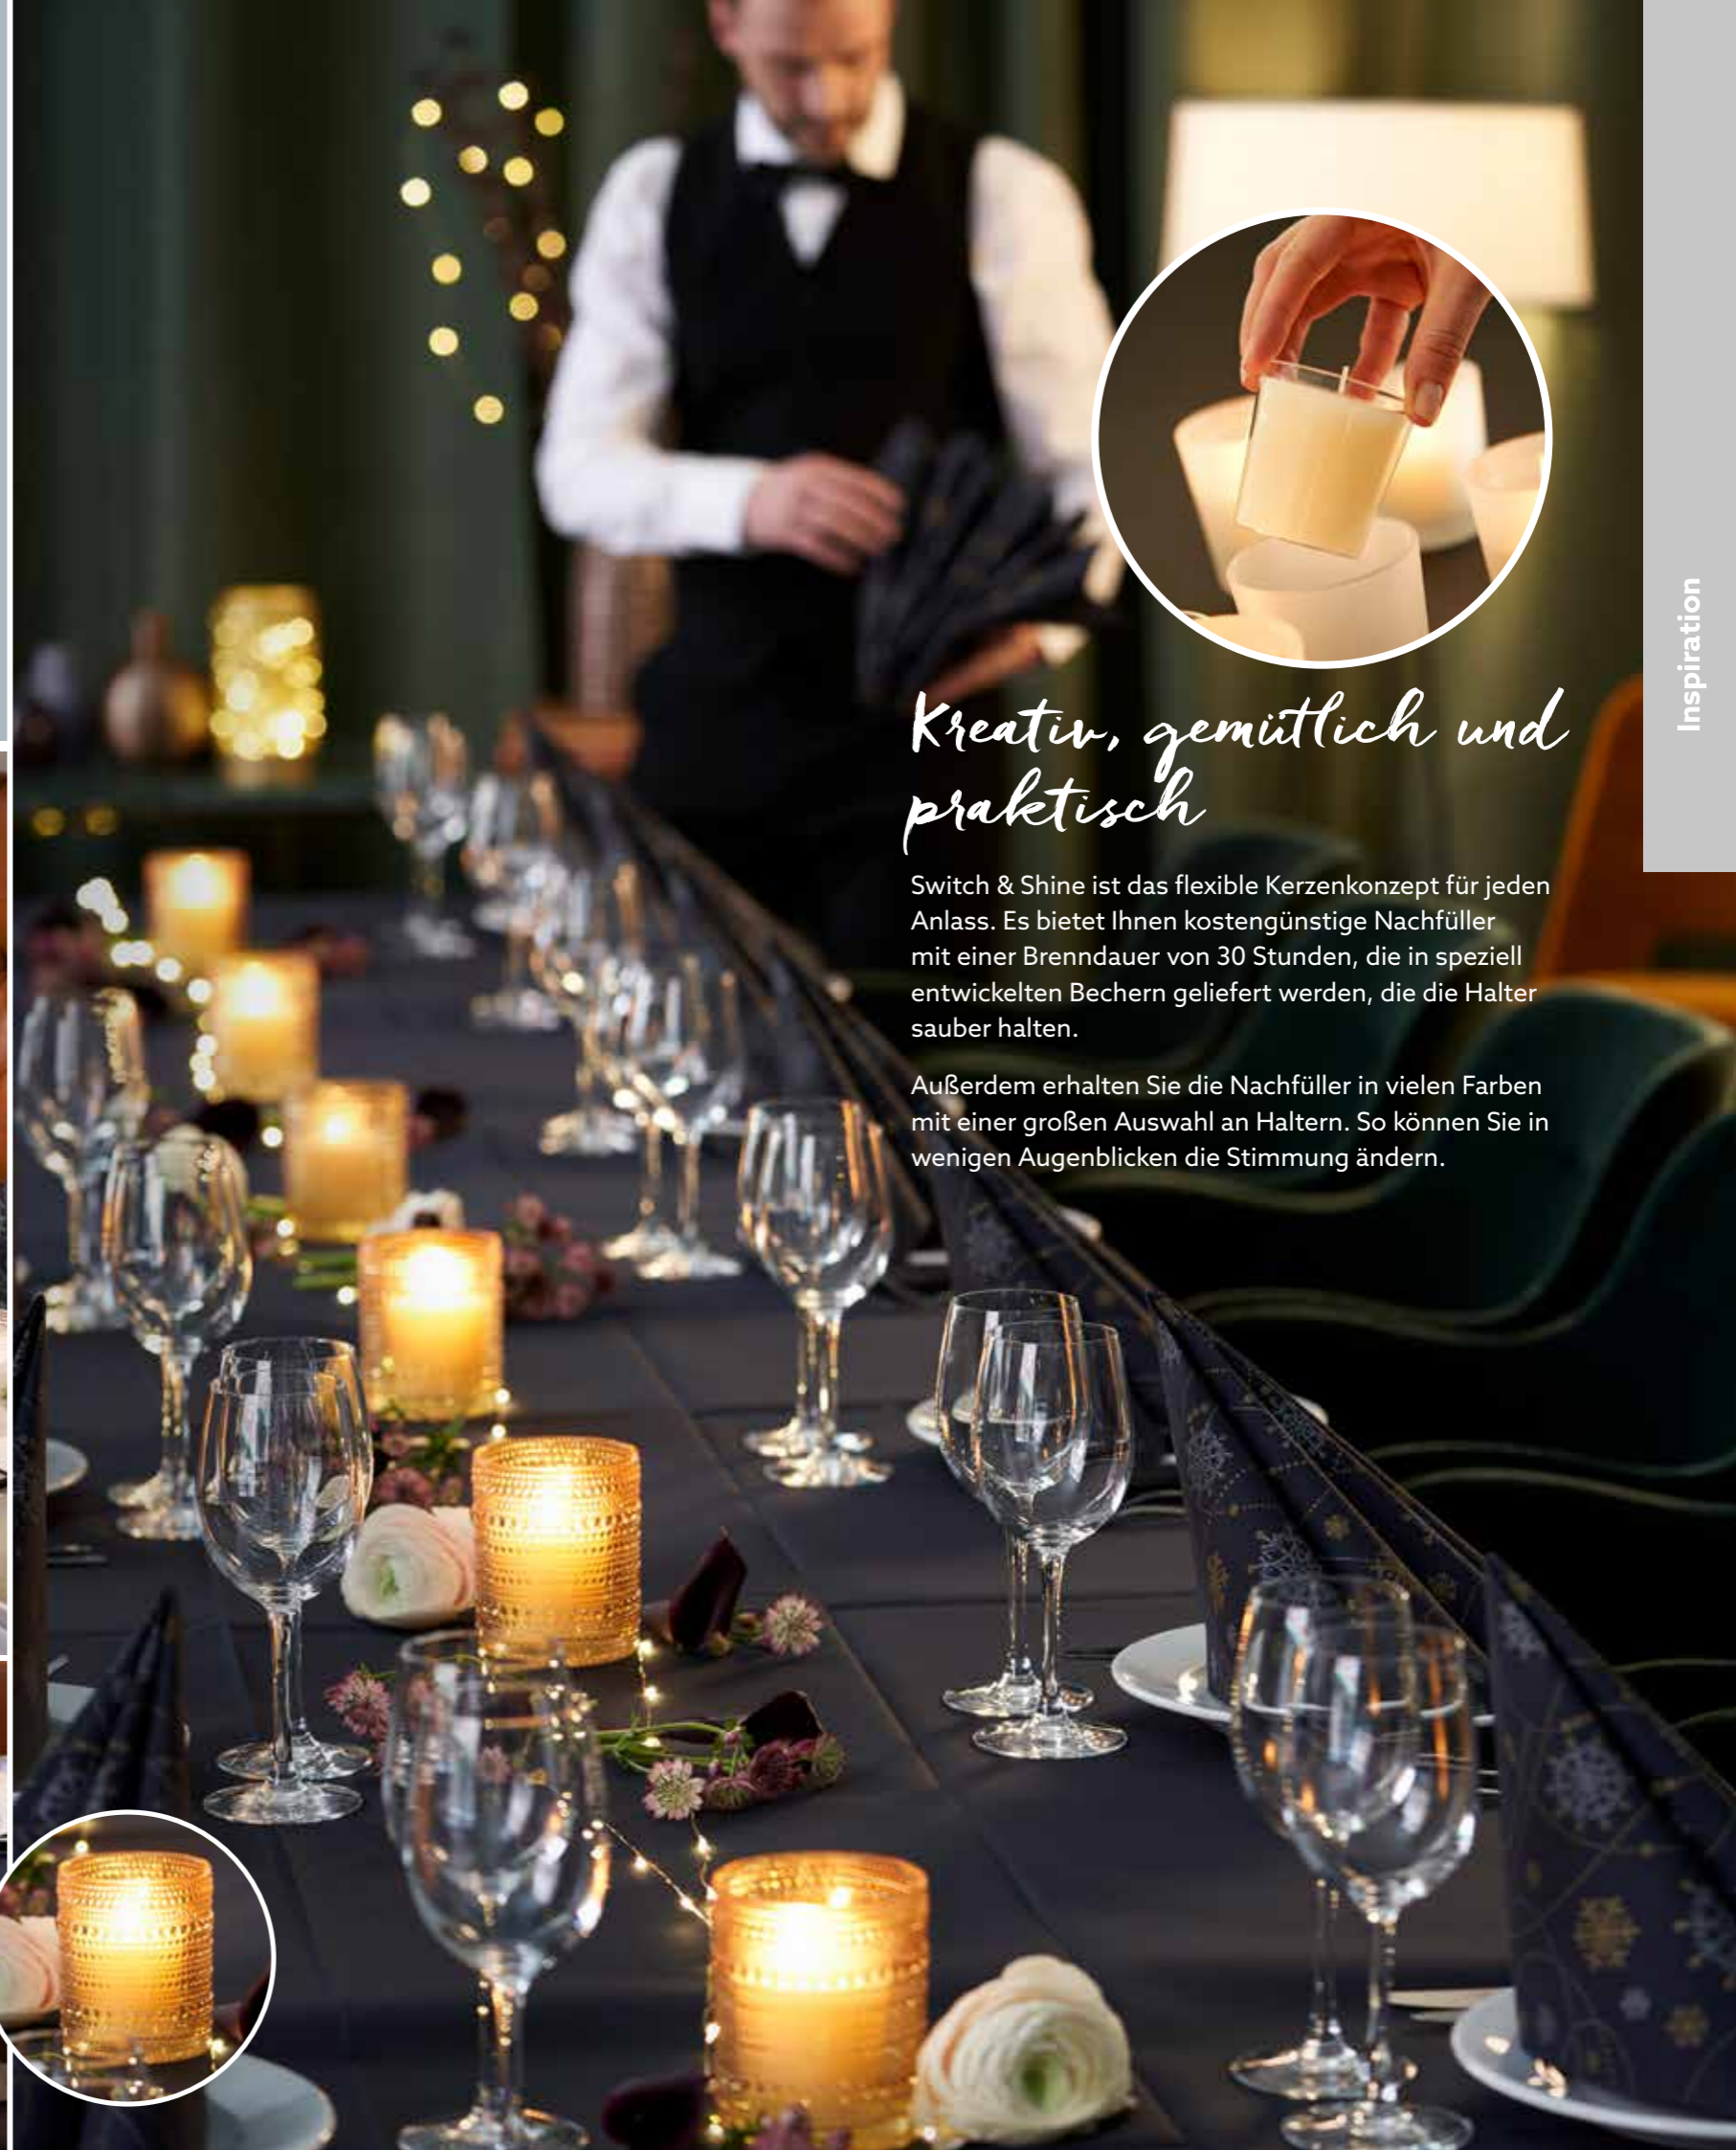

*Kreativ, gemütlich und praktisch*

Switch & Shine ist das flexible Kerzenkonzept für jeden Anlass. Es bietet Ihnen kostengünstige Nachfüller mit einer Brenndauer von 30 Stunden, die in speziell entwickelten Bechern geliefert werden, die die Halter sauber halten.