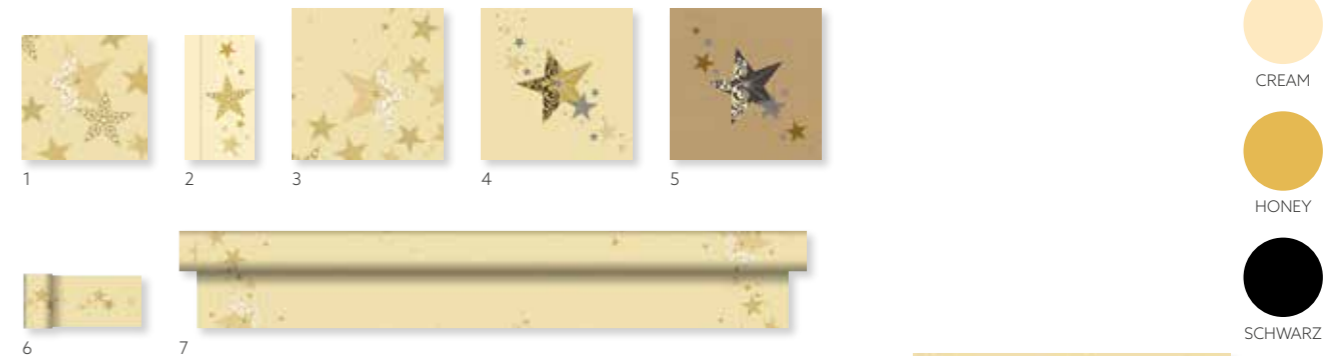

WALK OF FAME CREAM

FARBBLICH KOMBINIERBAR MIT

CREAM

HONEY

SCHWARZ

NR.	ARTIKEL	BESCHREIBUNG	PACK	ecoecho	NR.	ARTIKEL	BESCHREIBUNG	PACK	ecoecho
1	176062	Zelltuch-Serviette, 3-lagig, 33 x 33 cm	10 x 50	•	9	176141	Dunice!® Tischset, 30 x 40 cm	5 x 100	•
	176069	Zelltuch-Serviette, 3-lagig, 33 x 33 cm	4 x 250	•	10	176145	Papier-Tischset, 30 x 40 cm	4 x 250	•
2	181446	Zelltuch-Serviette, 2-lagig, Spender-Falz, 33 x 33 cm	4 x 300	•	11	176119	Dunisilk® Mitteldecke, 84 x 84 cm	5 x 20	•
	176103	Zelltuch-Serviette, 3-lagig, 40 x 40 cm	4 x 250	•		176117	Dunice!® Mitteldecke, 84 x 84 cm	1 x 100	•
	176107	Klassik-Serviette, 40 x 40 cm	6 x 50	•		176111	Dunice!® Mitteldecke, 84 x 84 cm	5 x 20	•
4	176049	Dunilin® Serviette, 40 x 40 cm	5 x 50	•		176684	Dunice!® Mitteldecke, 84 x 84 cm	10 x 5	•
5	176050	Dunilin® Serviette, Kraft, 40 x 40 cm	5 x 50	•	12	176726	Dunice!® Tête-à-Tête-Tischläufer, 0,40 x 24 m	4 x 1	•
6	176128	Dunice!® Tischläufer, 0,15 x 20 m	6 x 1	•	13	176149	Kerzenhalter Bliss, Gold, Metall, 140 x 75 mm	4 x 1	•
7	176276	Dunice!® Tischdeckenrolle, 1,20 x 10 m	6 x 1	•	14	165735	LED-Set, Wiederaufladbar, Warm White, 40 x 70 mm, 13 h	1 x 1	•
	176137	Dunice!® Tischdeckenrolle, 1,20 x 25 m	2 x 1	•	15	171486	LED-Kerzen wiederaufladbar, Multicolour, 70 x 40 mm, 13 h	1 x 1	•
8	176139	Dunice!® Tischdecke, 120 x 160 cm	8 x 3	•