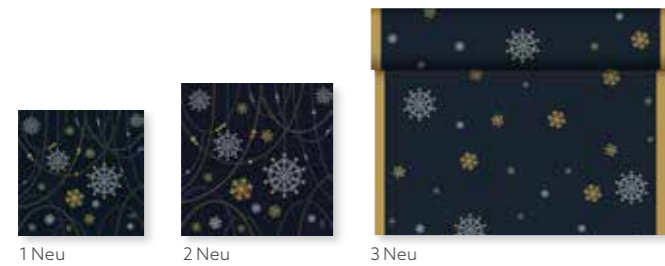

SNOWFLAKE NECKLACE BLACK

FARBlich KOMBINIERBAR MIT

NR.	ARTIKEL	BESCHREIBUNG	PACK	ecoecho
1	184889	Zelltuch-Serviette, 3-lagig, 33 x 33 cm	10 x 50	•
	184898	Zelltuch-Serviette, 3-lagig, 33 x 33 cm	4 x 250	•
2	184867	Dunilin® Serviette, 40 x 40 cm	5 x 50	•
3	184907	Dunicel® Tête-à-Tête-Tischläufer, 0,40 x 24 m	4 x 1	•