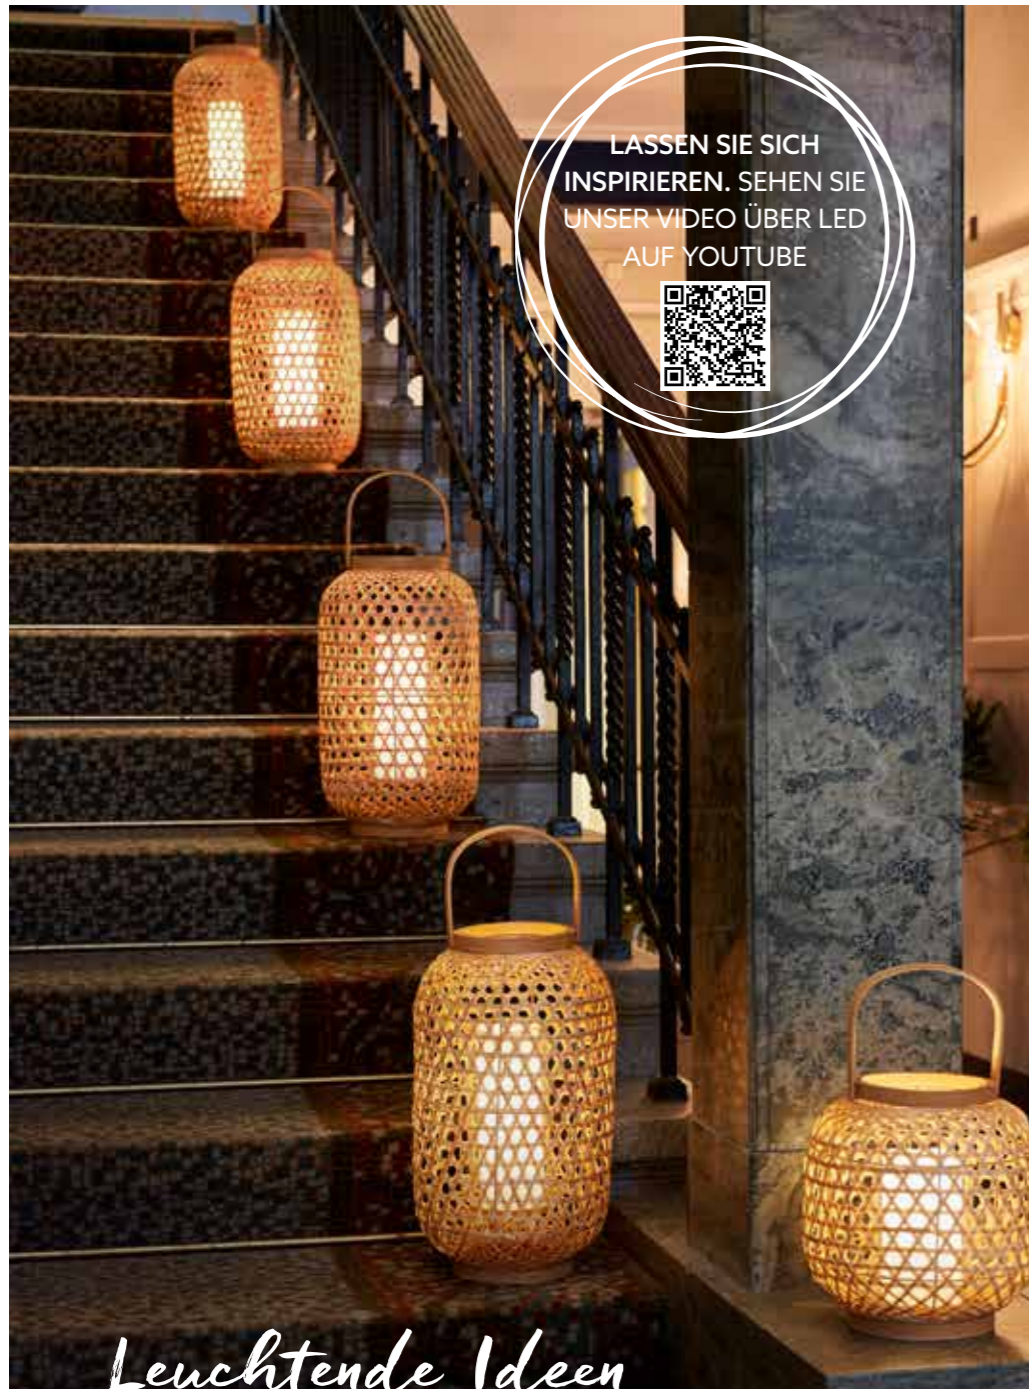

DER BAMBUS  
KERZENHALTER  
MODULAR 3 IN 1  
PUNKTET DURCH  
MULTIFUNKTIONALITÄT

WEITERE INSPIRATIONEN  
FINDEN SIE HIER

HALTER BESTEHEN ZU 100 % AUS  
WIEDERVERWENDETEM GLAS

LASSEN SIE SICH  
INSPIRIEREN. SEHEN SIE  
UNSER VIDEO ÜBER LED  
AUF YOUTUBE