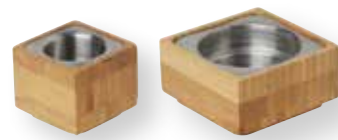

BAMBUS KERZENHALTER MODULAR, 3 IN 1

1 Neu 2 Neu