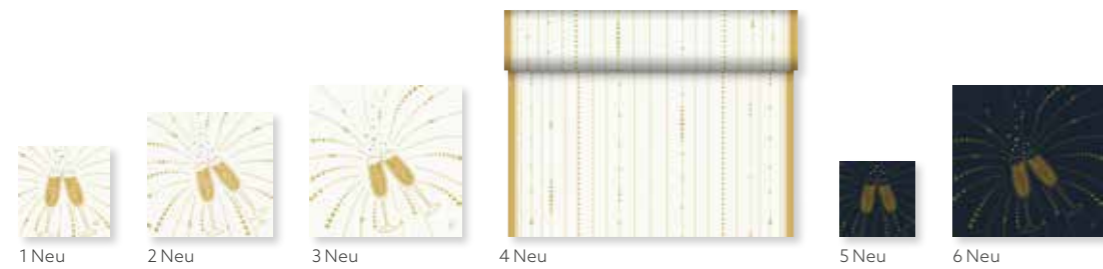

## SNOWFLAKE NECKLACE BLACK

FARBlich KOMBINIERBAR MIT

NR.	ARTIKEL	BESCHREIBUNG	PACK	ecoecho
1	184889	Zelltuch-Serviette, 3-lagig, 33 x 33 cm	10 x 50	•
	184898	Zelltuch-Serviette, 3-lagig, 33 x 33 cm	4 x 250	•
2	184867	Dunilin® Serviette, 40 x 40 cm	5 x 50	•
3	184907	Dunicel® Tête-à-Tête-Tischläufer, 0,40 x 24 m	4 x 1	•

## FESTIVE CHEERS WHITE/BLACK

FARBlich KOMBINIERBAR MIT

NR.	ARTIKEL	BESCHREIBUNG	PACK	ecoecho	NR.	ARTIKEL	BESCHREIBUNG	PACK	ecoecho
1	184951	Zelltuch-Serviette, 3-lagig, 24 x 24 cm	20 x 50	•	5	184964	Dunisoft® Serviette, 20 x 20 cm	16 x 180	•
2	184890	Zelltuch-Serviette, 3-lagig, 33 x 33 cm	10 x 50	•	6	184869	Dunilin® Serviette, 40 x 40 cm	5 x 50	•
3	184868	Dunilin® Serviette, 40 x 40 cm	5 x 50	•					
4	185021	Dunicel® Tête-à-Tête-Tischläufer, 0,40 x 24 m	4 x 1	•					