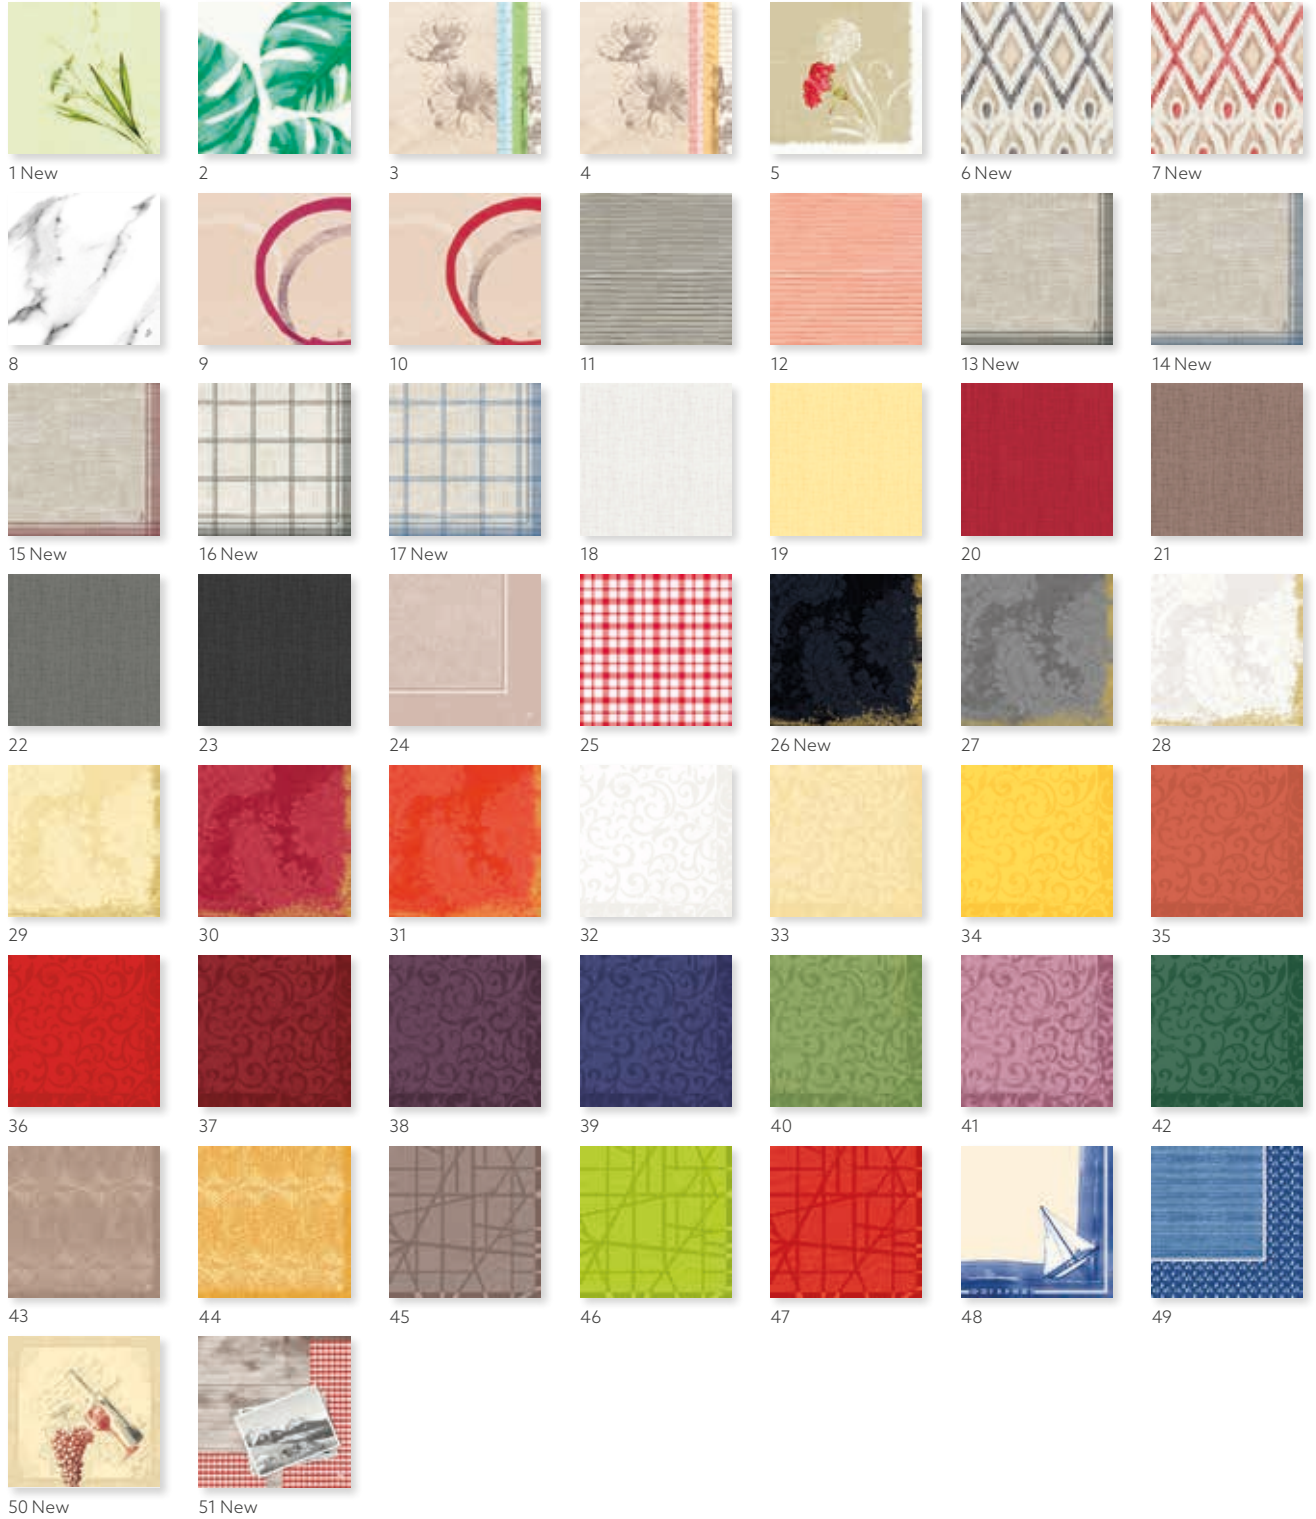

DUNILIN®, 40 X 40 CM