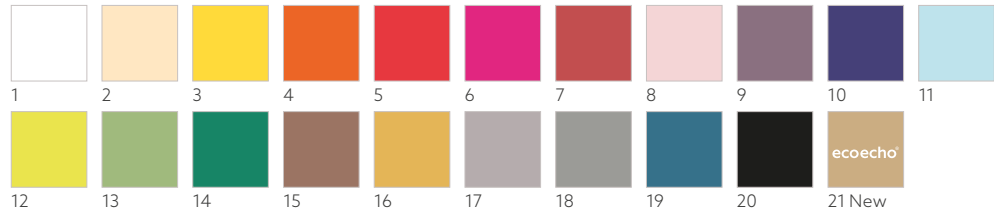

TISSUE, 2-PLY, 33 X 33 CM