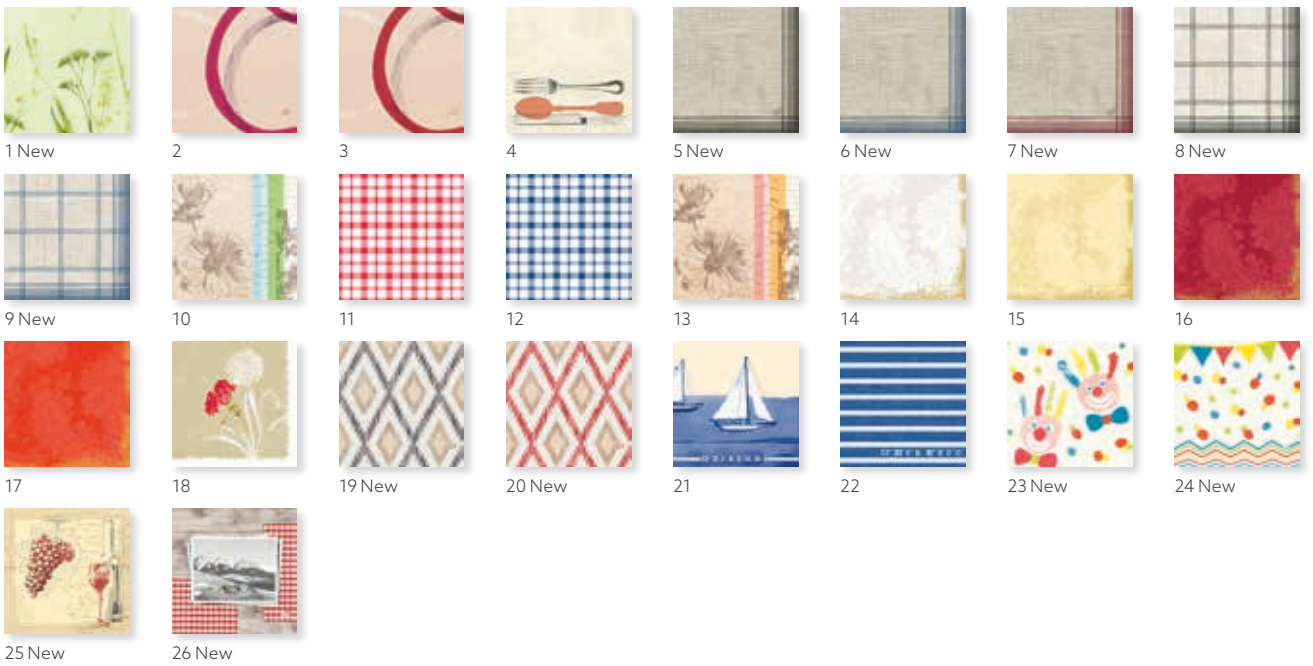

TISSUE, 3-PLY, 33 X 33 CM, 4 X 250

NO	ARTICLE	DESCRIPTION	PACK			
1	178265	Liz	4 x 250	•	•	•••
2	174213	Orbit Plum	4 x 250	•	•	•••
3	174214	Orbit Bordeaux	4 x 250	•	•	•••
4	171224	Le Bistro	4 x 250	•	•	•••
5	178203	Linus Black	4 x 250	•	••	•••
6	178204	Linus Blue	4 x 250	•	••	•••
7	178205	Linus Bordeaux	4 x 250	•	••	•••
8	178206	Linus Classic Black	4 x 250	•	••	•••
9	178207	Linus Classic Blue	4 x 250	•	••	•••
10	174211	Zendo Green	4 x 250	•	••	•••
11	168130	Giovanni Red	4 x 250	•	••	•••
12	171448	Giovanni Blue	4 x 250	•	•	•••
13	174212	Zendo Mandarin	4 x 250	•	••	•••

NO	ARTICLE	DESCRIPTION	PACK			
14	174207	Royal White	4 x 250	•	•	•••
15	174208	Royal Cream	4 x 250	•	•	•••
16	174209	Royal Bordeaux	4 x 250	•	•	•••
17	174210	Royal Mandarin	4 x 250	•	•	•••
18	171223	Almeria	4 x 250	•	•	•••
19	178202	Malina Nature	4 x 250	•	•	•••
20	178201	Malina Bordeaux	4 x 250	•	•	•••
21	174215	Sailing	4 x 250	•	•	•••
22	171362	Santorini	4 x 250	•	•	•••
23	178208	Let's Party	4 x 250	•	••	•••
24	178209	Let's Party Flag	4 x 250	•	••	•••
25	178210	Vino	4 x 250	•	•	•••
26	178266	Mountain	4 x 250	•	•	•••