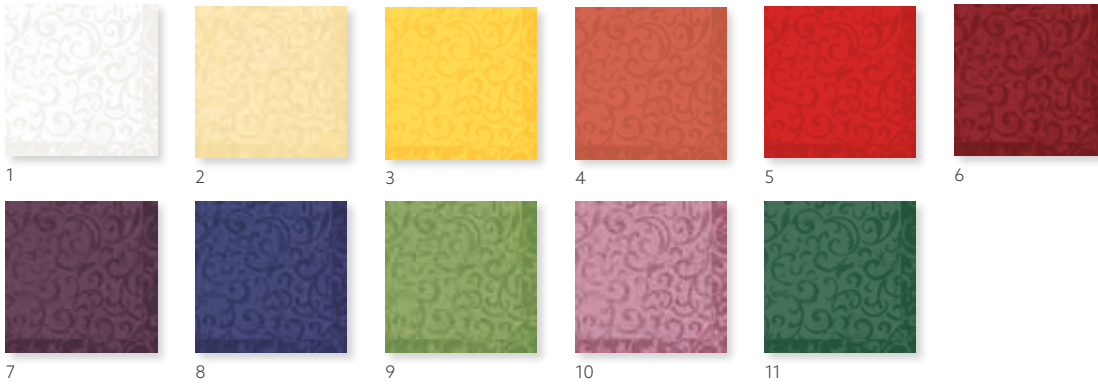

SARALA

DUNILIN® NAPKIN

NO	ARTICLE	DESCRIPTION	PACK			
1	163254	White, 40 x 40 cm	12 x 50	•	•	••
	163267	White, 48 x 48 cm	6 x 40	•	•	••
2	163292	Cream, 40 x 40 cm	12 x 50	•	•	••
3	165604	Yellow, 40 x 40 cm	12 x 50	•	•	••
4	166010	Mandarin, 40 x 40 cm	12 x 50	•	•	••
5	163297	Red, 40 x 40 cm	12 x 50	•	•	••

NO	ARTICLE	DESCRIPTION	PACK			
6	163293	Bordeaux, 40 x 40 cm	12 x 50	•	•	••
7	165603	Plum, 40 x 40 cm	12 x 50	•	•	••
8	163296	Dark Blue, 40 x 40 cm	12 x 50	•	•	••
9	166041	Herbal Green, 40 x 40 cm	12 x 50	•	•	••
10	174246	Soft Violet, 40 x 40 cm	12 x 50	•	•	••
11	163295	Dark Green, 40 x 40 cm	12 x 50	•	•	••