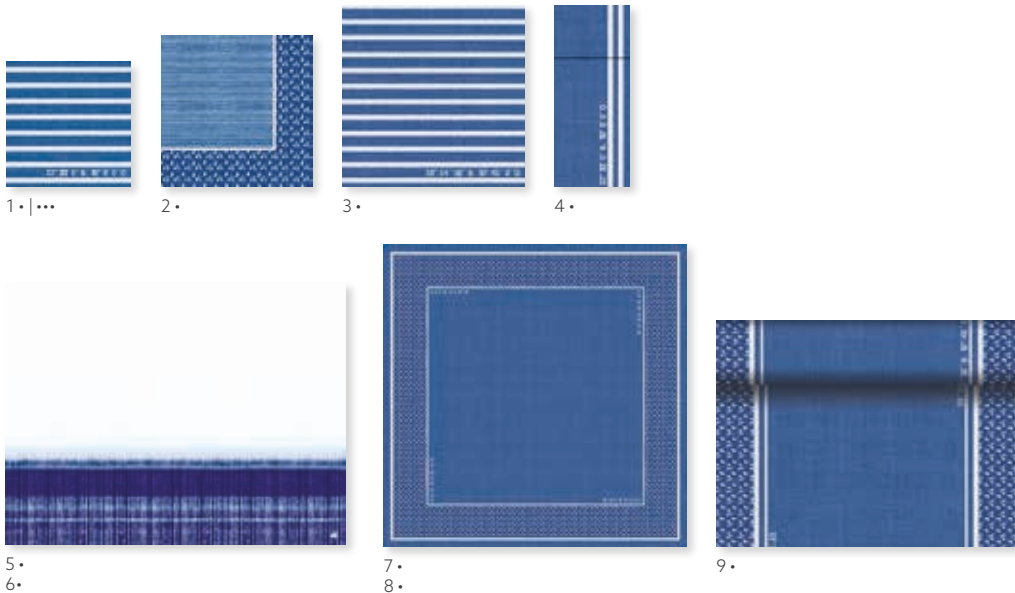

SANTORINI

NO	ARTICLE	DESCRIPTION	PACK
1	171358	Tissue Napkin, 3-ply, 33 x 33 cm	10 x 50
	171362	Tissue Napkin, 3-ply, 33 x 33 cm	4 x 250
2	171368	Dunilin® Napkin, 40 x 40 cm	12 x 50
3	171372	Dunilin® Napkin, 48 x 48 cm	6 x 40
4	171373	Duniletto®, 40 x 48 cm	4 x 50
5	171390	Dunicel® Placemat, 30 x 40 cm	5 x 100

NO	ARTICLE	DESCRIPTION	PACK
6	171393	Paper Placemat, 35 x 45 cm	4 x 250
7	171398	Dunisilk®+ Slipcover, 84 x 84 cm	5 x 20
	171377	Dunicel® Slipcover, 84 x 84 cm	5 x 20
8	171381	Dunicel® Slipcover, 84 x 84 cm	1 x 100
9	171385	Dunicel® Tête-à-Tête, 0,40 x 24 m	6 x 1