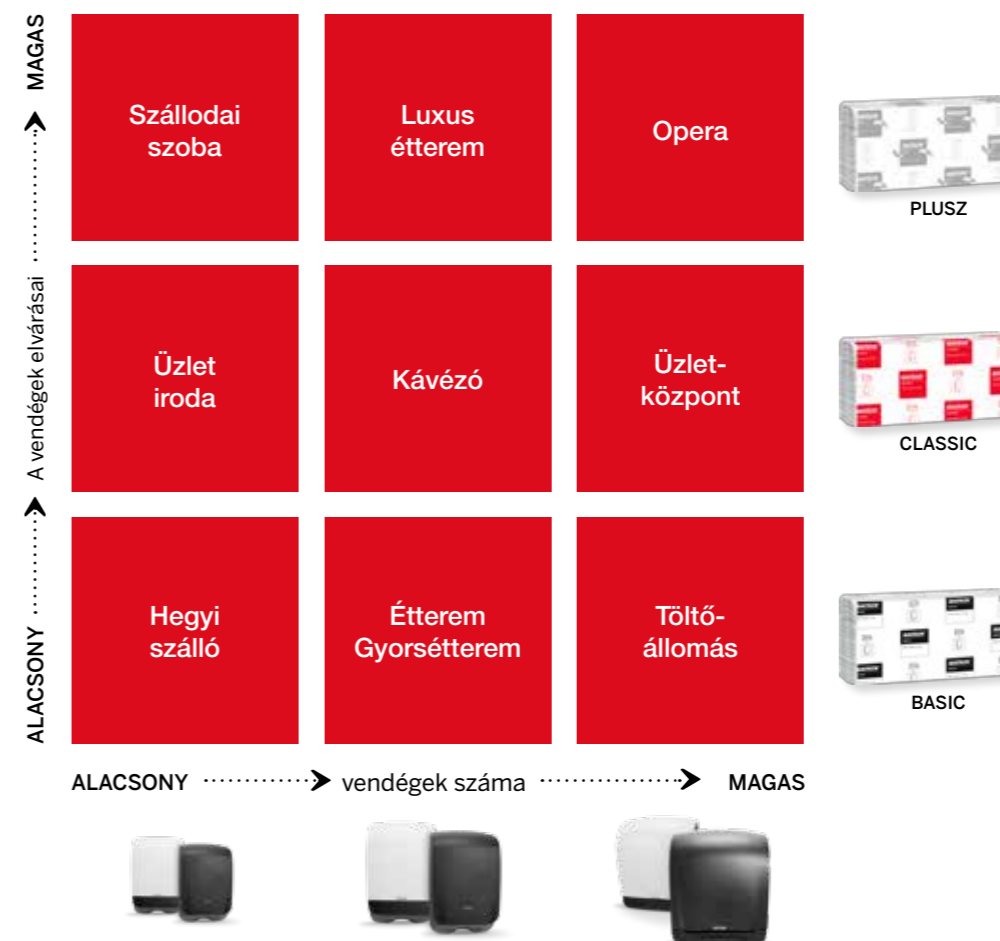

Egyszínű szalvéták

Ezek a szalvéták különböző méreteken, anyagokban és színben kaphatók, melyek a piaci igényekhez és trendhez igazodnak.

Dombornyomott szalvéták és asztali futók

Kinti és benti használatra egyaránt alkalmas, praktikus, összehangolt színű kínálat.

A tökéletesség szinonimája a minőség és választék terén.

Kérje a teljes FASANA szalvéta kínálatunkat!

A Fasana márka minden egyes gyártási folyamata megfelel a nemzetközi minőségbiztosítási irányelvek (ISO 9001) és környezetirányítási rendszerek (ISO 14001) követelményeinek. Ezen kívül termékeink a BRC Global Standards társaság fogyasztói minőségbiztosítási tanúsítványával rendelkező üzemekben készülnek, az élelmiszerekre nézve biztonságosnak minősülnek.

MEGFELELŐ MEGOLDÁS AZ ADOTT HELYEN

A különböző helyek különböző megoldásokat igényelnek. Vendégeiknek pontosan azt kínálja fel, amit az adott helyen elvárnak, biztosítva ezzel a maximális higiénit és elégedettséget.